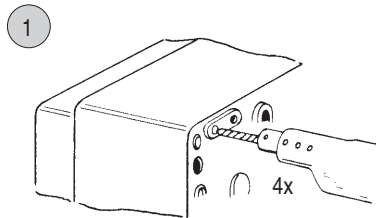

UNIPLAST

IP 66

Direct wall mounting
 Montage mural direct
 Direkte Wandbefestigung
 Montaje directo
 Montagem directa
 Fissaggio diretto a muro
 Direkte wandbevestiging

300x200/400x300/500x400/600x400 - Ø6mm
 700x500/800x600/1000x800 - Ø8mm

IP 34

	A	B
400x300	45	43
500x400	45	43
600x400	45	43
700x500	80	55
800x600	80	55
1000x800	80	55

IP 66

Rail for terminal blocks
 Barrette pour clames de raccordement
 Tragschiene für Klemmen
 Barra para bornes terminales
 Baramento para bornes
 Barra per morsetti
 Rail voor verdeelklemmen