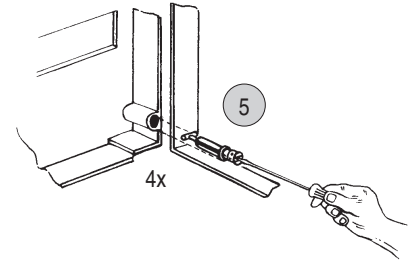

Cover plate
Plaque de recouvrement
Abdeckplatte
Cubierta
Tampa protecção
Pannelo di protezione
Afdekplaat