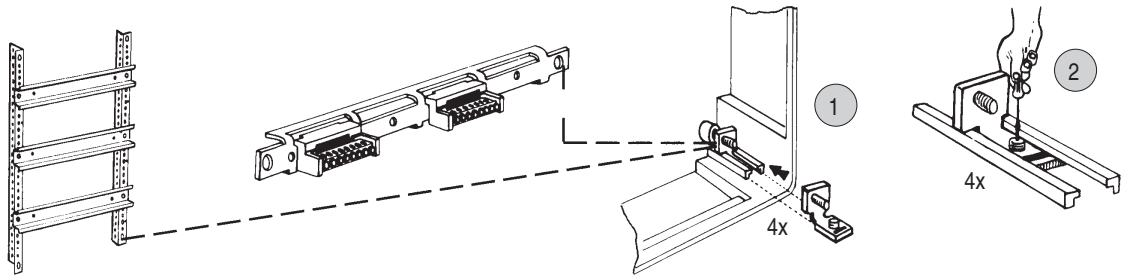

IP 34

	A	B
400x300	45	43
500x400	45	43
600x400	45	43
700x500	80	55
800x600	80	55
1000x800	80	55

IP 66

Rail for terminal blocks
 Barrette pour clames de raccordement
 Tragschiene für Klemmen
 Barra para bornes terminales
 Baramento para bornes
 Barra per morsetti
 Rail voor verdeelklemmen

Mounting plate
 Platine de montage
 Montageplatte
 Placa de montaje
 Placa de montagem
 Piastra di fondo
 Montageplaat

Mounting frame
Châssis
Montagerahmen
Chassis

Chassis
Chassis
Montageraam

Rail for terminal blocks
Barrette pour clames de raccordement
Tragschiene für Klemmen
Barra para bornes terminales

Barramento para bornes
Barra per morsetti
Rail voor verdeelklemmen

Cover plate
Plaque de recouvrement
Abdeckplatte
Cubierta
Tampa protecção
Pannelo di protezione
Afdekplaat

Individual modular cover plate