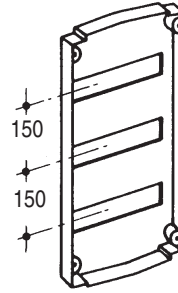

Cover plate
Plaque de recouvrement
Abdeckplatte
Cubierta
Tampa protecção
Pannelo di protezione
Afdekplaat