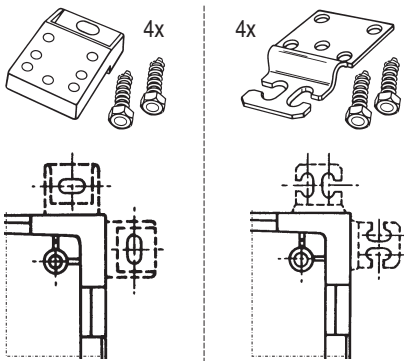

Wall fixing lugs
Pattes de fixation
Befestigungslaschen
Soportes de fijación
Suportes de fixação
Piedini di fissaggio
Bevestigingsvoetjes