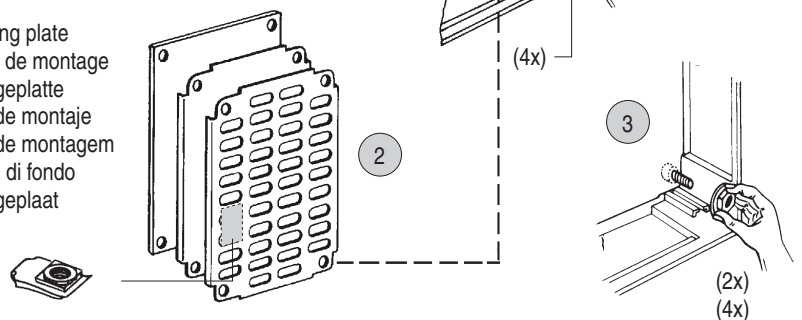

IP 34

	A	B
400x300	45	43
500x400	45	43
600x400	45	43
700x500	80	55
800x600	80	55
1000x800	80	55

IP 66

Rail for terminal blocks
 Barrette pour clames de raccordement
 Tragschiene für Klemmen
 Barra para bornes terminales
 Baramento para bornes
 Barra per morsetti
 Rail voor verdeelklemmen

Mounting plate
 Platine de montage
 Montageplatte
 Placa de montaje
 Placa de montagem
 Piastra di fondo
 Montageplaat

Mounting frame
Châssis
Montagerahmen
Chassis

Chassis
Chassis
Montageraam

Rail for terminal blocks
Barrette pour clames de raccordement
Tragschiene für Klemmen
Barra para bornes terminales