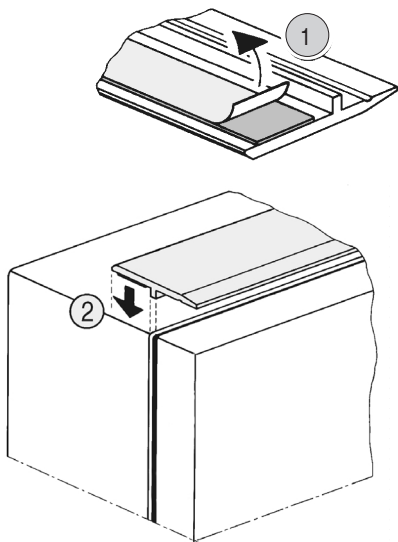

UNIPLAST

IP 66

Direct wall mounting
 Montage mural direct
 Direkte Wandbefestigung
 Montaje directo
 Montagem directa
 Fissaggio diretto a muro
 Direkte wandbevestiging

300x200/400x300/500x400/600x400 - Ø6mm
 700x500/800x600/1000x800 - Ø8mm

Wall fixing lugs
 Pattes de fixation
 Befestigungslaschen
 Soportes de fijación
 Suportes de fixação
 Piedini di fissaggio
 Bevestigingsvoetjes

Air vent
 Aérateur
 Belüftungskappe
 Aireadores
 Ventiladores
 Aeratori
 Ventilatioerooster

IP 34

	A	B
400x300	45	43
500x400	45	43
600x400	45	43
700x500	80	55
800x600	80	55
1000x800	80	55

IP 66

Rail for terminal blocks
 Barrette pour clames de raccordement
 Tragschiene für Klemmen
 Barra para bornes terminales
 Baramento para bornes
 Barra per morsetti
 Rail voor verdeelklemmen