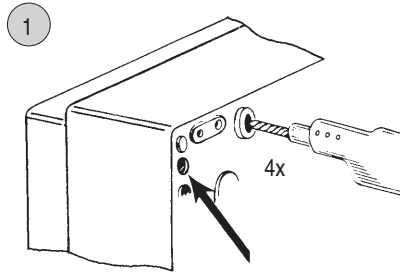

UNIPLAST

IP 66

Direct wall mounting
 Montage mural direct
 Direkte Wandbefestigung
 Montaje directo
 Montagem directa
 Fissaggio diretto a muro
 Direkte wandbevestiging

300x200/400x300/500x400/600x400 - Ø6mm
 700x500/800x600/1000x800 - Ø8mm

IP 34

	A	B
400x300	45	43
500x400	45	43
600x400	45	43
700x500	80	55
800x600	80	55
1000x800	80	55

IP 66

Rail for terminal blocks
 Barrette pour clames de raccordement
 Tragschiene für Klemmen
 Barra para bornes terminales
 Baramento para bornes
 Barra per morsetti
 Rail voor verdeelklemmen