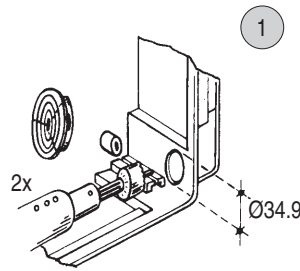

UNIPLAST

IP 66

Direct wall mounting
 Montage mural direct
 Direkte Wandbefestigung
 Montaje directo
 Montagem directa
 Fissaggio diretto a muro
 Direkte wandbevestiging

300x200/400x300/500x400/600x400 - Ø6mm
 700x500/800x600/1000x800 - Ø8mm

IP 34

	A	B
400x300	45	43
500x400	45	43
600x400	45	43
700x500	80	55
800x600	80	55
1000x800	80	55

IP 66

Rail for terminal blocks
 Barrette pour clames de raccordement
 Tragschiene für Klemmen
 Barra para bornes terminales
 Baramento para bornes
 Barra per morsetti
 Rail voor verdeelklemmen