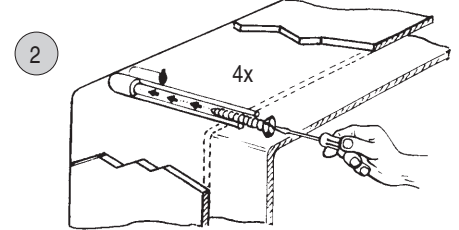

UNIPLAST

IP 66

Direct wall mounting
 Montage mural direct
 Direkte Wandbefestigung
 Montaje directo
 Montagem directa
 Fissaggio diretto a muro
 Direkte wandbevestiging

300x200/400x300/500x400/600x400 - Ø6mm
 700x500/800x600/1000x800 - Ø8mm

IP 34

	A	B
400x300	45	43
500x400	45	43
600x400	45	43
700x500	80	55
800x600	80	55
1000x800	80	55

IP 66

Rail for terminal blocks
 Barrette pour clames de raccordement
 Tragschiene für Klemmen
 Barra para bornes terminales
 Baramento para bornes
 Barra per morsetti
 Rail voor verdeelklemmen