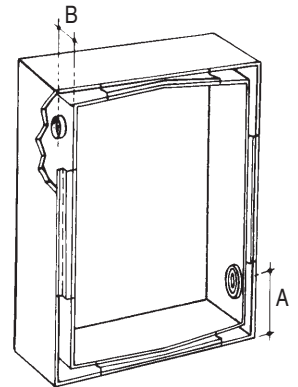

UNIPLAST

IP 66

Direct wall mounting
 Montage mural direct
 Direkte Wandbefestigung
 Montaje directo
 Montagem directa
 Fissaggio diretto a muro
 Direkte wandbevestiging

300x200/400x300/500x400/600x400 - Ø6mm
 700x500/800x600/1000x800 - Ø8mm

IP 34

	A	B
400x300	45	43
500x400	45	43
600x400	45	43
700x500	80	55
800x600	80	55
1000x800	80	55

IP 66

Rail for terminal blocks
 Barrette pour clames de raccordement
 Tragschiene für Klemmen
 Barra para bornes terminales
 Baramento para bornes
 Barra per morsetti
 Rail voor verdeelklemmen