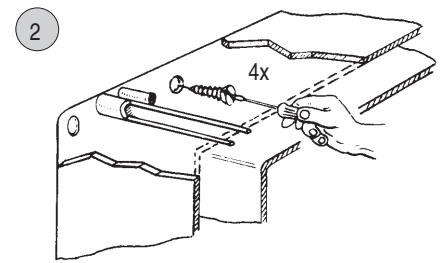

UNIPLAST

IP 66

Direct wall mounting
 Montage mural direct
 Direkte Wandbefestigung
 Montaje directo
 Montagem directa
 Fissaggio diretto a muro
 Direkte wandbevestiging

300x200/400x300/500x400/600x400 - Ø6mm
 700x500/800x600/1000x800 - Ø8mm

IP 34

	A	B
400x300	45	43
500x400	45	43
600x400	45	43
700x500	80	55
800x600	80	55
1000x800	80	55

IP 66

Rail for terminal blocks
 Barrette pour clames de raccordement
 Tragschiene für Klemmen
 Barra para bornes terminales
 Baramento para bornes
 Barra per morsetti
 Rail voor verdeelklemmen