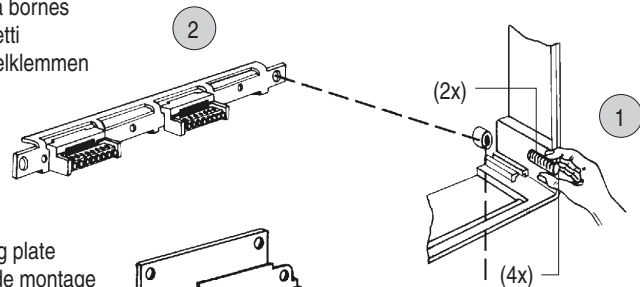

IP 34

	A	B
400x300	45	43
500x400	45	43
600x400	45	43
700x500	80	55
800x600	80	55
1000x800	80	55

IP 66

Rail for terminal blocks
 Barrette pour clames de raccordement
 Tragschiene für Klemmen
 Barra para bornes terminales
 Baramento para bornes
 Barra per morsetti
 Rail voor verdeelklemmen

Mounting plate
 Platine de montage
 Montageplatte
 Placa de montaje
 Placa de montagem
 Piastra di fondo
 Montageplaat

Mounting frame
Châssis
Montagerahmen
Chassis

Chassis
Chassis
Montageraam

Rail for terminal blocks
Barrette pour clames de raccordement
Tragschiene für Klemmen
Barra para bornes terminales