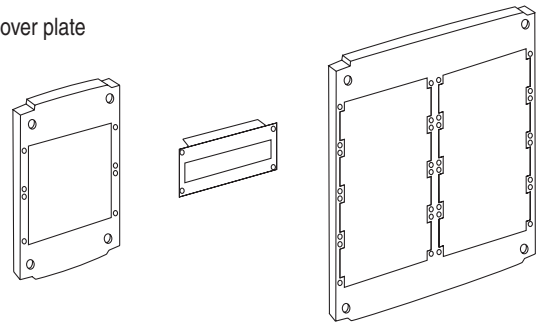

IP 34

	A	B
400x300	45	43
500x400	45	43
600x400	45	43
700x500	80	55
800x600	80	55
1000x800	80	55

IP 66

Rail for terminal blocks
 Barrette pour clames de raccordement
 Tragschiene für Klemmen
 Barra para bornes terminales
 Baramento para bornes
 Barra per morsetti
 Rail voor verdeelklemmen

Mounting plate
 Platine de montage
 Montageplatte
 Placa de montaje
 Placa de montagem
 Piastra di fondo
 Montageplaat

Mounting frame
Châssis
Montagerahmen
Chassis

Chassis
Chassis
Montageraam

Rail for terminal blocks
Barrette pour clames de raccordement
Tragschiene für Klemmen
Barra para bornes terminales

Barramento para bornes
Barra per morsetti
Rail voor verdeelklemmen

Cover plate
Plaque de recouvrement
Abdeckplatte
Cubierta
Tampa protecção
Pannelo di protezione
Afdekplaat

Individual modular cover plate