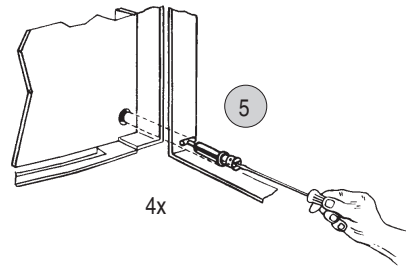

Cover plate
Plaque de recouvrement
Abdeckplatte
Cubierta
Tampa protecção
Pannelo di protezione
Afdekplaat